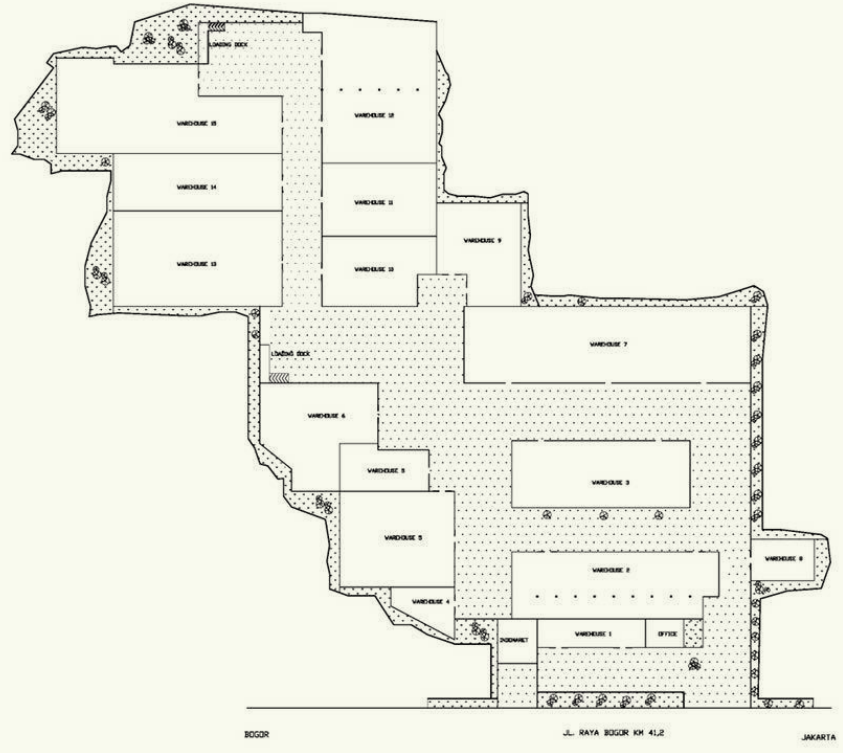

Spesifikasi Bangunan

Total Bangunan	Luas Tanah (m ²)	Luas Bangunan (m ²)	Tinggi	Tonase Lantai
15	35.000 m ²	22.000 m ²	Tepi 7 m Tengah 12 m	5 ton / m ²

NAS (Nurbanyu Anugerah Sejati) telah berdiri sejak tahun 1991. Kami mulai beroperasi sebagai pengembang properti dan kontraktor spesialisasi di bidang pergudangan. Pelayanan kami bukan hanya di area pergudangan saja, tetapi telah berkembang menjadi *management* pergudangan, *fulfillment center* dan *logistic service provider*.